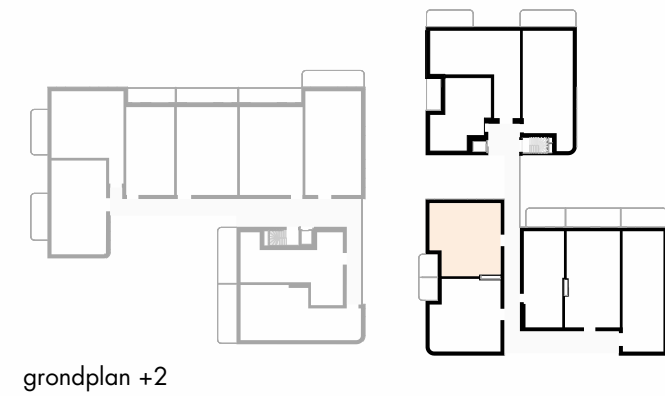

OMSCHRIJVING: ALCEDO ATTHIS, +2

BRUTO OPP: 103,6 m²

TERRAS: 7,5 m²

AANTAL SLAAPKAMERS: 2

DENC
studio

Architect
denc-studio
Dublinstraat 35 bus 0011, 9000 Gent
info@denc-studio.be
+32 (0)9 373 83 43

Ontwikkelaar
OCD/SDM
Oude Houtlei 140, 9000 Gent
+32 (0)9 261 54 00
info@bopro.be

Dit verkoopplan is indicatief
Alle maatvoeringen zijn benaderend
Het afgebeelde meubilair en toebehoren zijn illustratief
en maken geen deel uit van de verkoopovereenkomst.

ALCEDO ATTHIS 2.4_CONCEPT

0 1 5m schaal: 1/100